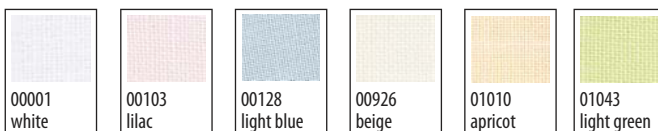

Motive: Konkav ø 24 cm

Art No: 4531013

100% памук • bavlna • bavlna • pamut

Sales unit: 10 pieces

Motive: Star ø 46cm

Art No: 4531014

100% памук • bavlna • bavlna • pamut

Sales unit: 3 pieces