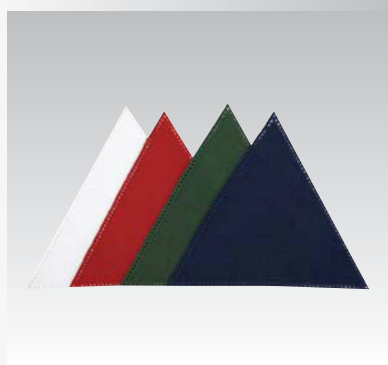

Motive: Triangle 20 cm

Art No: 4531006

100% памук • bavlna • bavlna • pamut

Sales unit: 10 pieces

00001
white

00047
red

00150
blue

00212
dark green