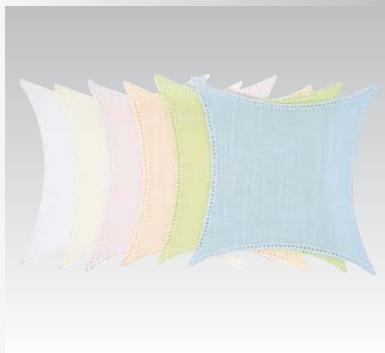

**Art No:** 4531008

100% памук • bavlna  
bavlna • pamut

**Sales unit:** 10 pieces

00001  
white

**Motive:** Round ø 20 cm

**Art No:** 4531009

100% памук • bavlna  
bavlna • pamut

**Sales unit:** 10 pieces

00001  
white

**Motive:** Marguerite ø 24 cm

**Art No:** 4531012

100% памук • bavlna • bavlna • pamut

**Sales unit:** 10 pieces

**Motive:** Konkav ø 24 cm

**Art No:** 4531013

100% памук • bavlna • bavlna • pamut