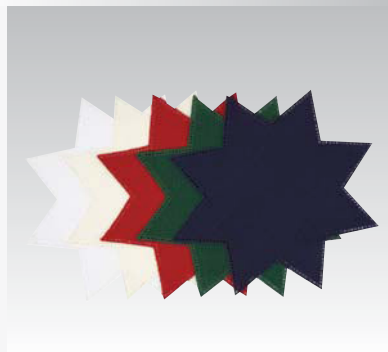

**Sales unit:** 10 pieces

00001  
white

00047  
red

00150  
blue

00212  
dark green

**Motive:** 8 corner star ø 25 cm

**Art No:** 4531007

100% памук • bavlna • bavlna • pamut