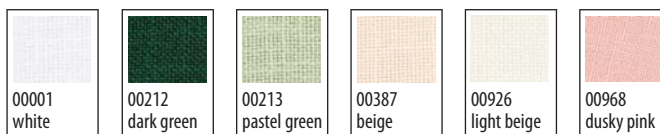

Crochet Patchwork  
without perforated edge

**Motive:** Quadrat 20 x 20 cm

**Art No:** 4531001

65 % памук, 35% модал • 65% bavlna, 35% modal

65% bavlna, 35% modal • 65% pamut, 35% modal

**Sales unit:** 10 pieces

**Motive:** Quadrat 20 x 20 cm

**Art No:** 4531003

100% памук • bavlna • bavlna • pamut

**Sales unit:** 10 pieces

Crochet Patchwork  
with perforated edge

**Motive:** Heart ø 20 cm

**Art No:** 4531002

100% памук • bavlna • bavlna • pamut