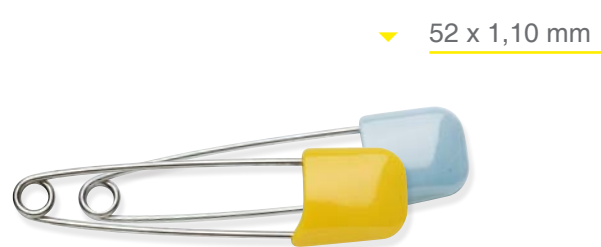

◀ No. 2/0

◀ No. 1

◀ No. 1¹/₂

◀ No. 2

◀ No. 3

◀ No. 4

NAPPY PINS, STEEL
SPILLE DI SICUREZZA PER BAMBINI, ACCIAIO

▼ 52 x 1,10 mm