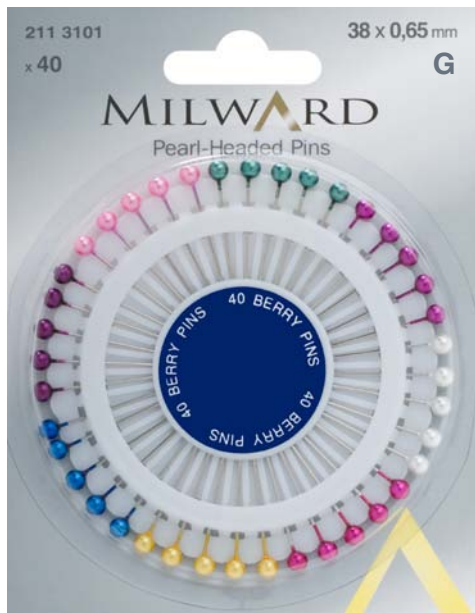

Quilter's Pins Spilli per Quilting

54 mm	plastic box in blister scatola plastica su cartina	50 pcs	211 4101
-------	---	--------	----------

PEARL-HEADED PINS
SPILLI CON TESTA PERLATA

◀ 38 x 0,65 mm

GLASS-HEADED PINS
SPILLI CON TESTA DI VETRO

◀ 30 x 0,60 mm

QUILTER'S PINS
SPILLI PER QUILTING

◀ 54 mm

▲ 211 3101

▲ 211 3102

▲ 211 4101

▲ 211 3104

▲ 211 3103